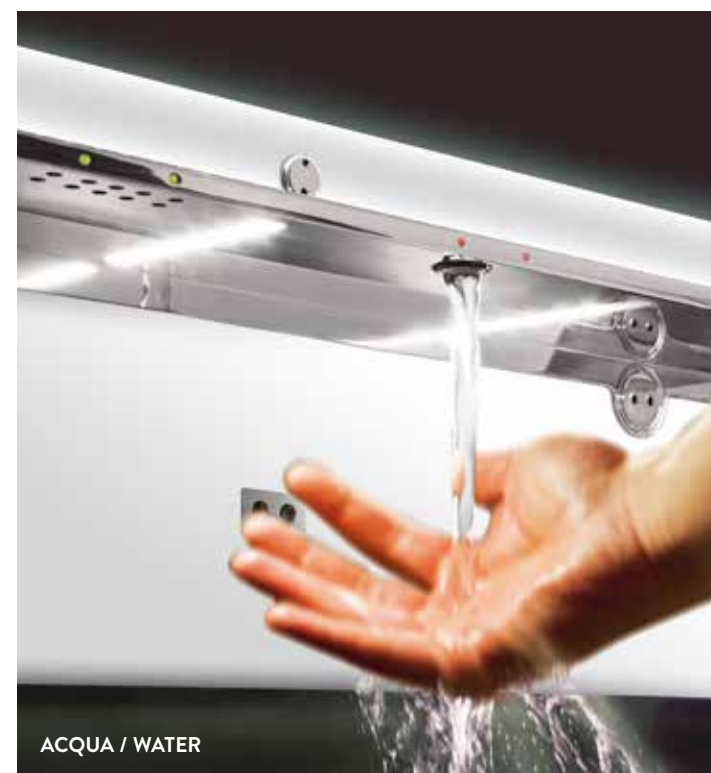

Sistemi Elettronici "No Touch"

Electronic "No Touch" Systems

Sistemi modulari in C-HPL

Modular Systems in C-HPL

Hygiene & Design - Glass/Petra

Hygiene & Design - Glass/Petra

Sistemi Prefabbricati Ispezionabili

Prefabricated Inspectional Systems

The SOEMA Sanitary Prefabricated Inspectional Systems "SPIS" and Modular Prefabricated Perimeter System "MOPPS" are certainly, how we foresee the future. These unique modular self-sufficient technological combinations target to construct complete prefabricated solutions after floor tiles and walls are finalised, by dividing, covering and equipping high traffic sanitary areas & changing facilities with furniture, but also with hydraulic, sewage & electric networks, in a record time frame.